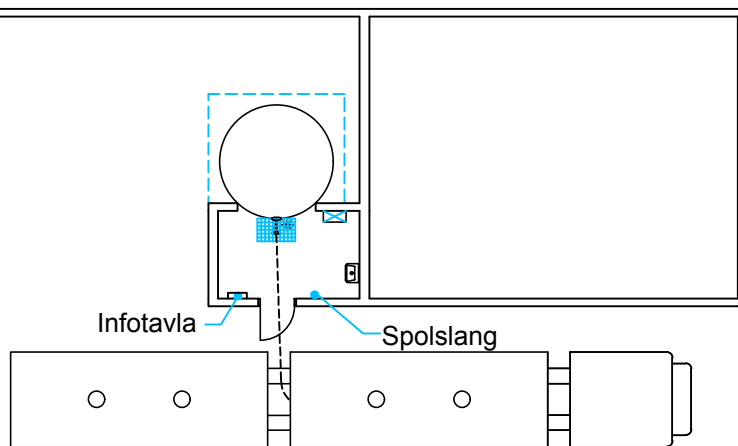

DJURSTALL

DENNA RITNING FÅR EJ ANVÄNDAS. KOPIERAS, FÖREVISAS FÖR ELLER UTLÄMNAS TILL ANNAN PERSON OCH EJ HELLER UTNYTTJAS FÖR TILLVERKNING TILL ANNAN ANVÄNDNING ÄN INOM ANGIVET PROJEKT UTAN SKRIFTLIGT TILLSTÅND FRÅN UPPHOVSMA NNEN.

		BET	ANT	ÄNDRINGEN AVSER	SIGN	DATUM	
VÄXA SVERIGE Roma Lövsta 10, 622 54 Romakloster Tel: 010 - 471 00 00		FÖRSLAG 3					
		ARLA AVHÄMTNINGSRUM					
		1					
RITAD AV, KONSTRUERAD AV		Projektnr.		1		SKALA 1:200 A4	
C PALMÉN							
STATUS		DATUM		RITNINGSNUMMER		ÄNDR BET	
EXEMPELRITNING		2019-08-27