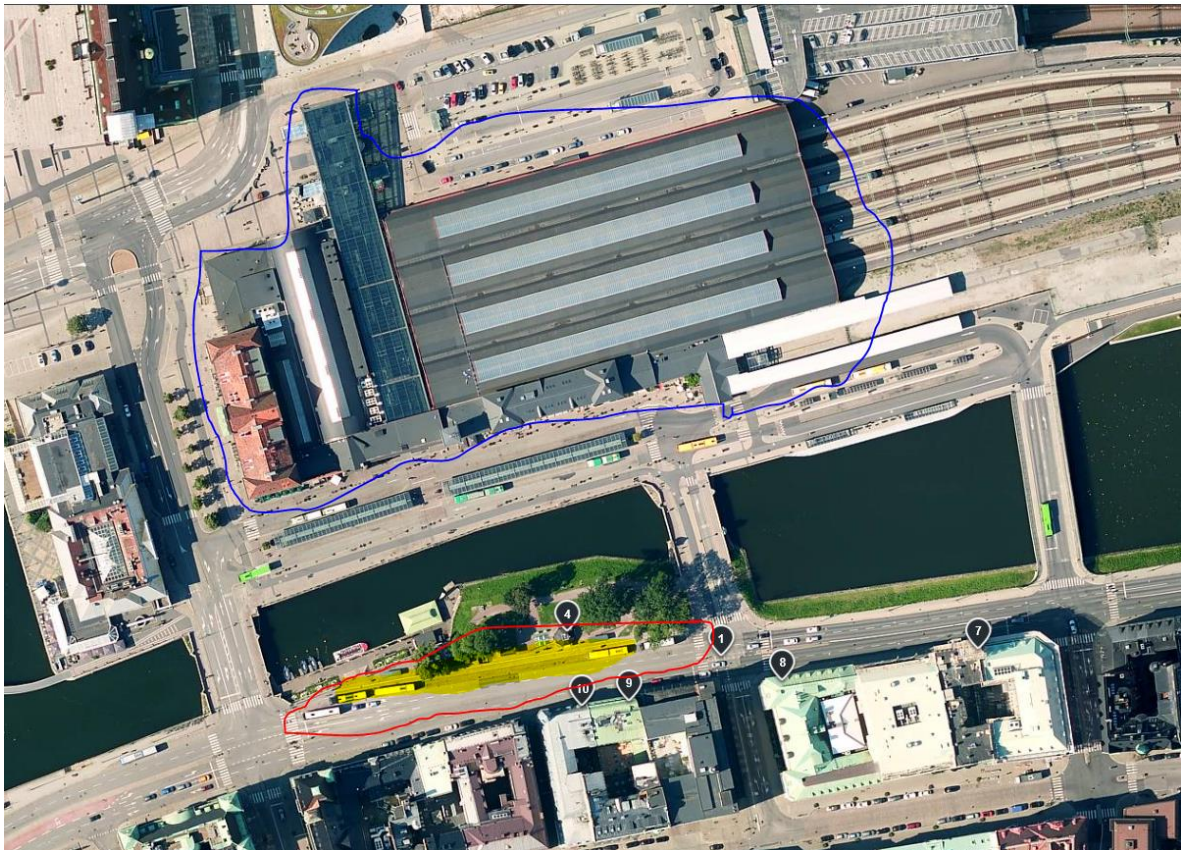

Transferbussen är vit med röd text och kommer att ha en skylt med Nordisk Byggträff i fönstret. På Malmö C står bussen en bit bort, inom det röda strecket på kartan. Tågstationen är inringad med blått. Ni som kommer med flyg till Kastrup kan ta Öresundståget direkt från flygplatsen till Malmö C. Biljetter köper man i automater märkta med Skånetrafiken eller Öresundståget.